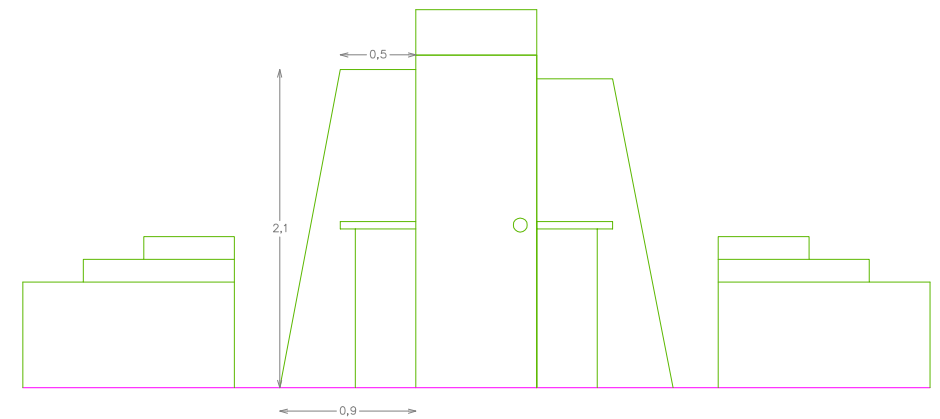

ΚΥΡΙΑ ΟΨΗ

ΠΛΑΓΙΑ ΟΨΗ

ΚΑΤΟΨΗ

Κάτω από το τραπέζι και κάτω από τις επιφάνειες έκθεσης, θα υπάρχουν ερμάρια αποθήκευσης

Eco Life Scandinavia & Nordic Organic Food Fair 2019  
 ΠΡΟΜΕΛΕΤΗ ΧΩΡΟΔΙΑΤΑΞΗΣ ΕΠΙΦΑΝΕΙΑΣ 6,00x11,00μ.  
 ΕΝΔΕΙΚΤΙΚΗ ΠΡΟΤΑΣΗ ΑΡΧΙΤΕΚΤΟΝΙΚΗΣ ΛΥΣΗΣ  
 ΟΜΑΔΙΚΟΥ ΠΕΡΙΠΤΕΡΟΥ

ΗΜΕΡΟΜΗΝΙΑ  
 Ιούλιος 2019

A09