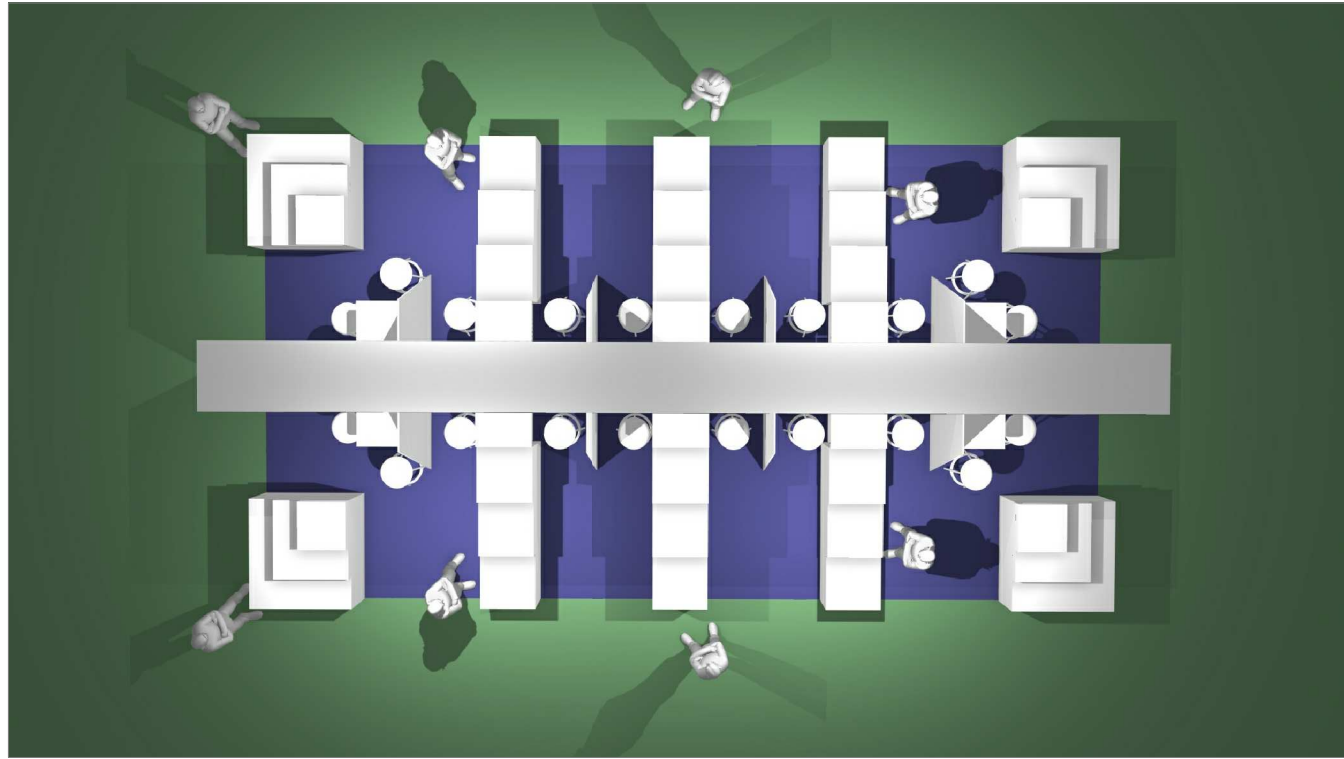

ΚΥΡΙΑ ΟΨΗ

ΠΛΑΓΙΑ ΟΨΗ

ΚΑΤΟΨΗ

Κάτω από το τραπέζι και κάτω από τις επιφάνειες έκθεσης, θα υπάρχουν ερμάρια αποθήκευσης

Eco Life Scandinavia & Nordic Organic Food Fair 2019  
 ΠΡΟΜΕΛΕΤΗ ΧΩΡΟΔΙΑΤΑΞΗΣ ΕΠΙΦΑΝΕΙΑΣ 6,00x11,00μ.  
 ΕΝΔΕΙΚΤΙΚΗ ΠΡΟΤΑΣΗ ΑΡΧΙΤΕΚΤΟΝΙΚΗΣ ΛΥΣΗΣ  
 ΟΜΑΔΙΚΟΥ ΠΕΡΙΠΤΕΡΟΥ