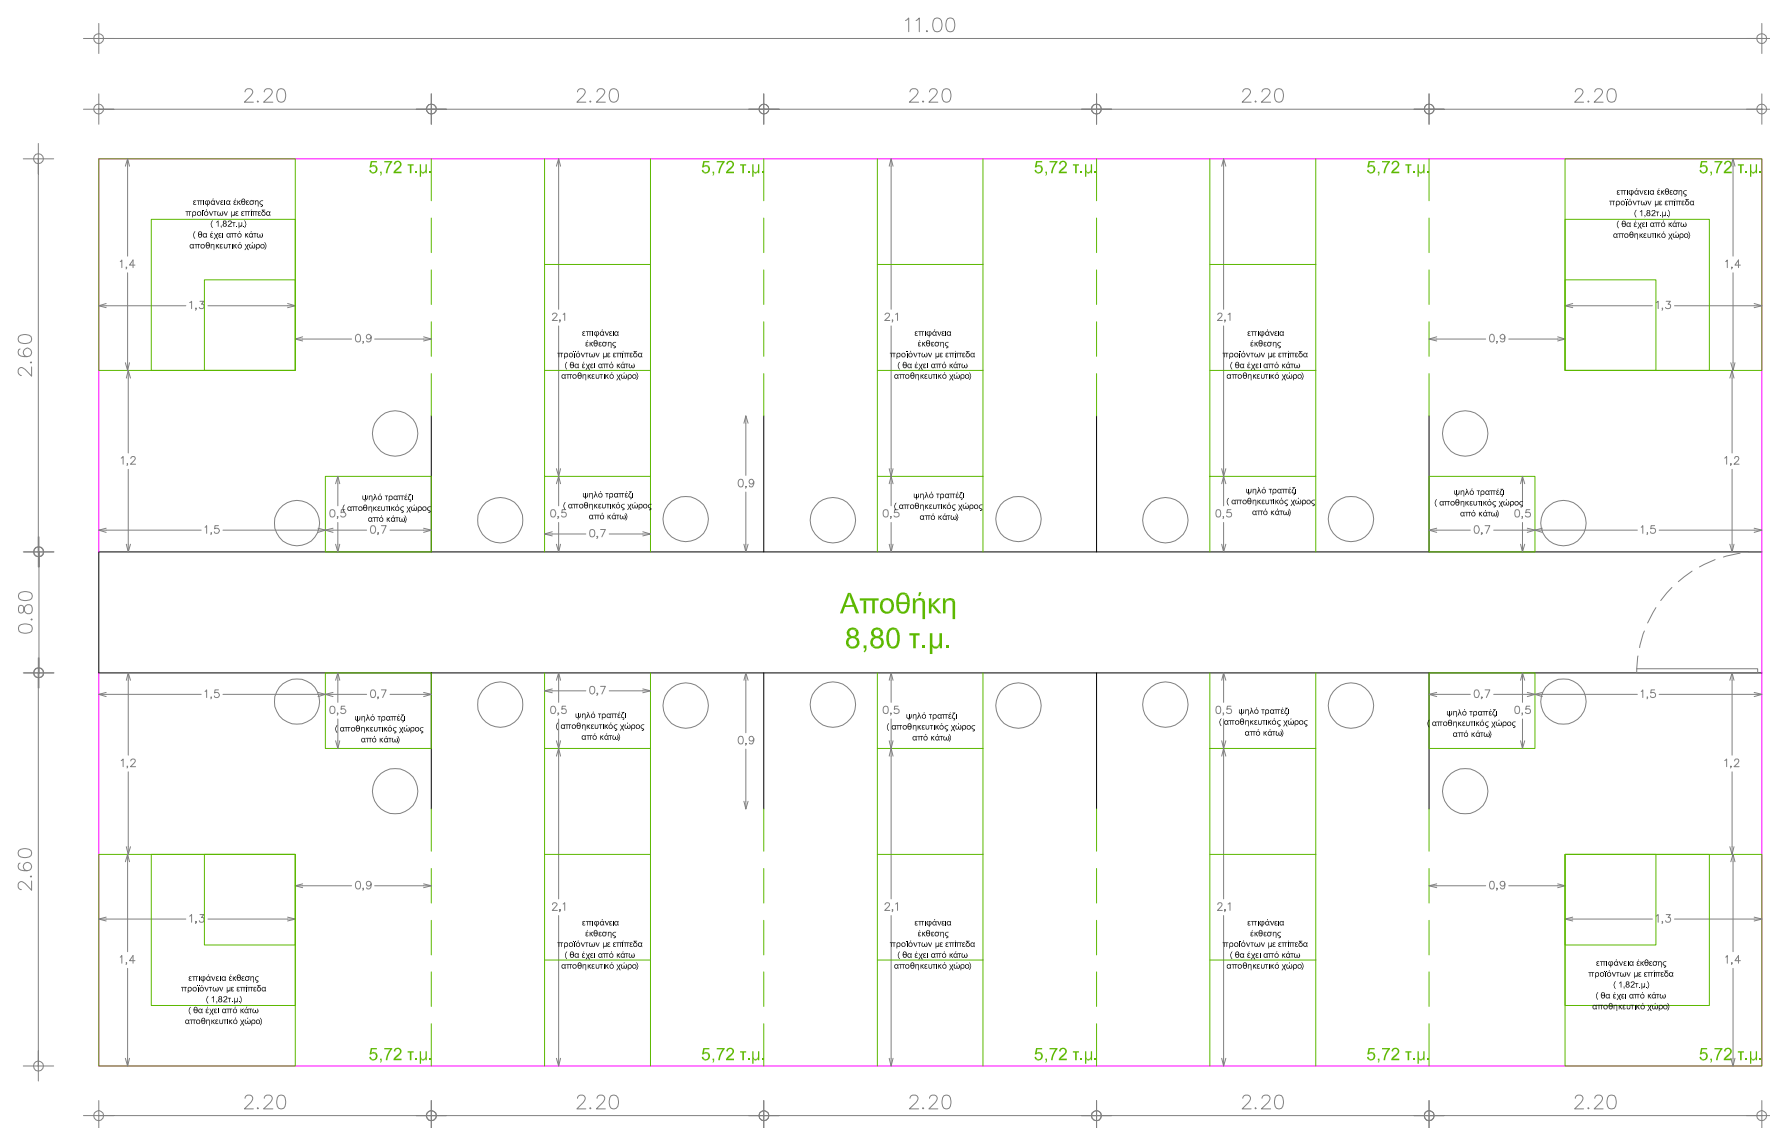

ΚΥΡΙΑ ΟΨΗ

ΠΛΑΓΙΑ ΟΨΗ

ΚΑΤΟΨΗ

Κάτω από το τραπέζι και κάτω από τις επιφάνειες έκθεσης, θα υπάρχουν ερμάρια αποθήκευσης

Eco Life Scandinavia & Nordic Organic Food Fair 2019  
 ΠΡΟΜΕΛΕΤΗ ΧΩΡΟΔΙΑΤΑΞΗΣ ΕΠΙΦΑΝΕΙΑΣ 6,00x11,00μ.  
 ΕΝΔΕΙΚΤΙΚΗ ΠΡΟΤΑΣΗ ΑΡΧΙΤΕΚΤΟΝΙΚΗΣ ΛΥΣΗΣ  
 ΟΜΑΔΙΚΟΥ ΠΕΡΙΠΤΕΡΟΥ

ΗΜΕΡΟΜΗΝΙΑ  
 Ιούλιος 2019

A09