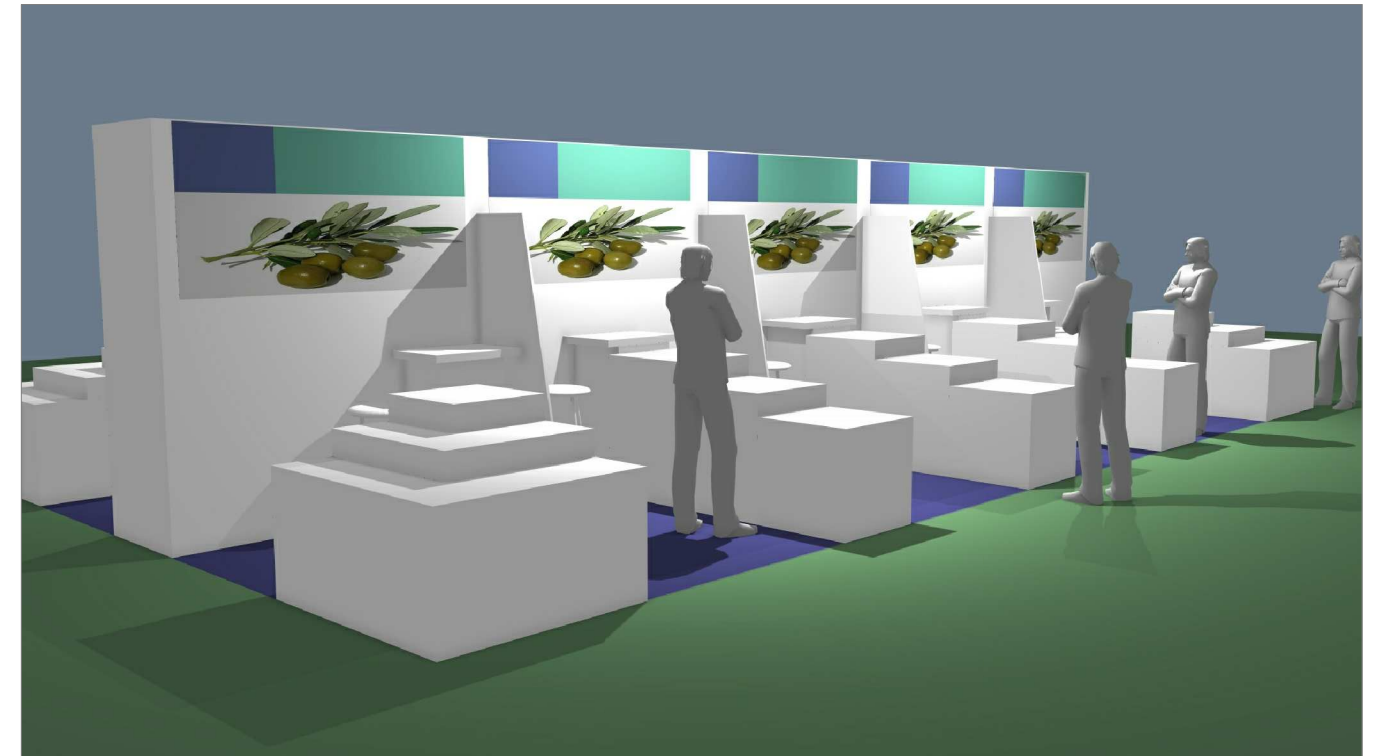

ΚΥΡΙΑ ΟΨΗ

ΠΛΑΓΙΑ ΟΨΗ

ΚΑΤΟΨΗ

Κάτω από το τραπέζι και κάτω από τις επιφάνειες έκθεσης, θα υπάρχουν ερμάρια αποθήκευσης

Eco Life Scandinavia & Nordic Organic Food Fair 2019  
 ΠΡΟΜΕΛΕΤΗ ΧΩΡΟΔΙΑΤΑΞΗΣ ΕΠΙΦΑΝΕΙΑΣ 6,00x11,00μ.  
 ΕΝΔΕΙΚΤΙΚΗ ΠΡΟΤΑΣΗ ΑΡΧΙΤΕΚΤΟΝΙΚΗΣ ΛΥΣΗΣ  
 ΟΜΑΔΙΚΟΥ ΠΕΡΙΠΤΕΡΟΥ