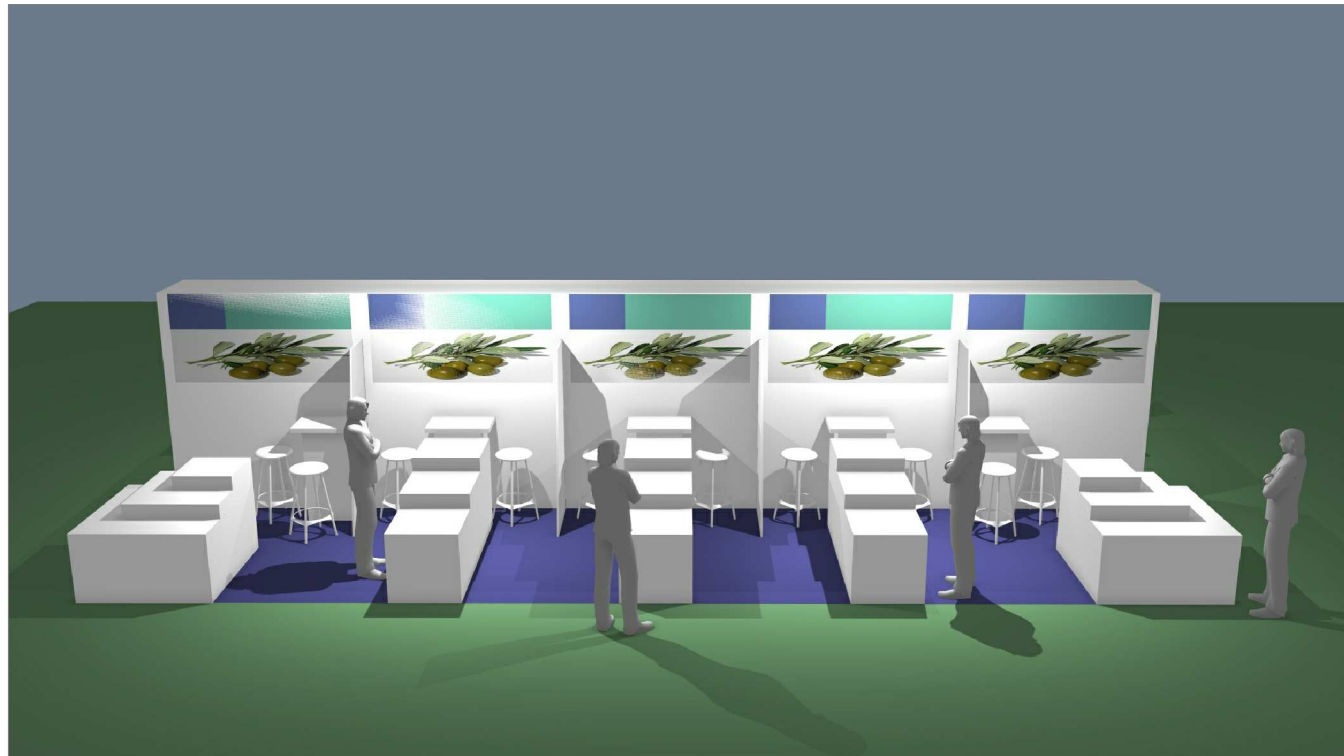

ΚΥΡΙΑ ΟΨΗ

ΠΛΑΓΙΑ ΟΨΗ

ΚΑΤΟΨΗ

Κάτω από το τραπέζι και κάτω από τις επιφάνειες έκθεσης, θα υπάρχουν ερμάρια αποθήκευσης

Eco Life Scandinavia & Nordic Organic Food Fair 2019  
 ΠΡΟΜΕΛΕΤΗ ΧΩΡΟΔΙΑΤΑΞΗΣ ΕΠΙΦΑΝΕΙΑΣ 6,00x11,00μ.  
 ΕΝΔΕΙΚΤΙΚΗ ΠΡΟΤΑΣΗ ΑΡΧΙΤΕΚΤΟΝΙΚΗΣ ΛΥΣΗΣ  
 ΟΜΑΔΙΚΟΥ ΠΕΡΙΠΤΕΡΟΥ